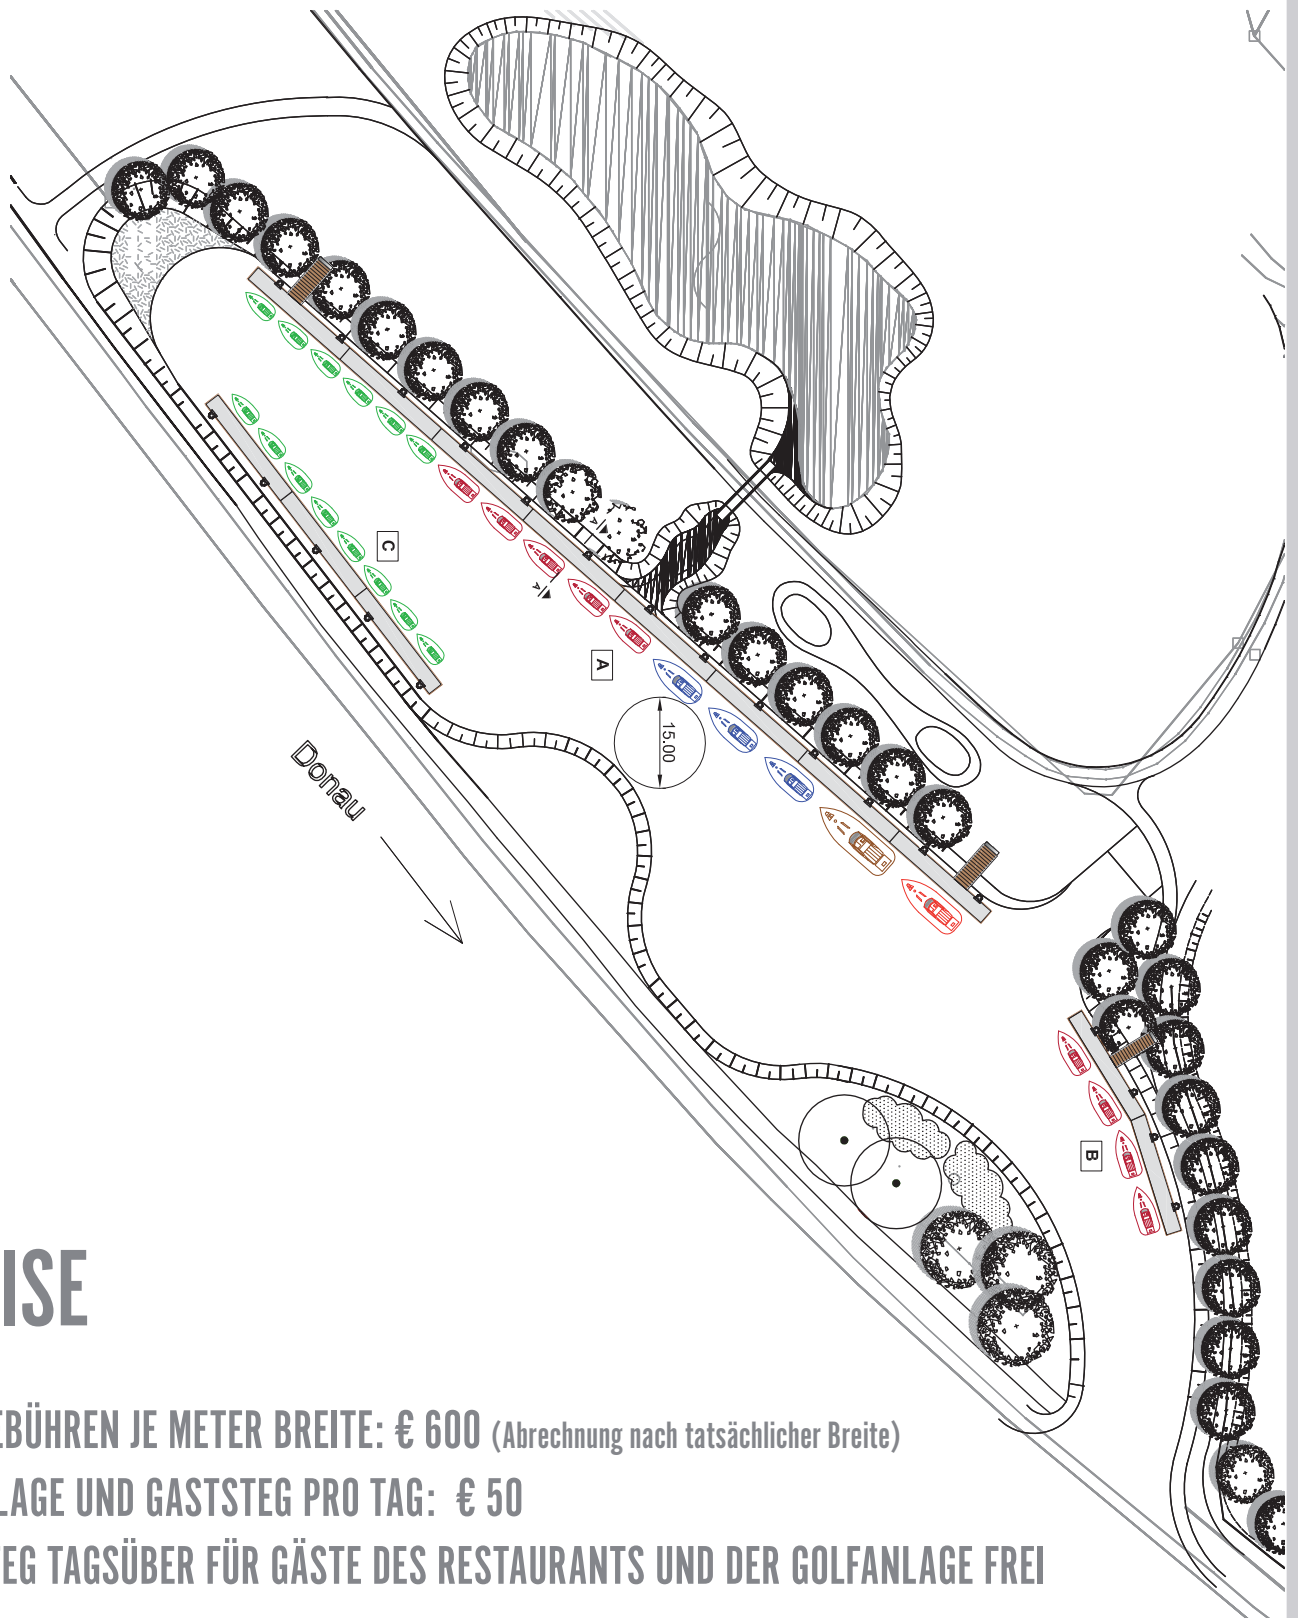

GOLF & YACHTCLUB

GUT MINORITENHOF

PREISE

LIEGEGEBÜHREN JE METER BREITE: € 600 (Abrechnung nach tatsächlicher Breite)

SLIPANLAGE UND GASTSTEG PRO TAG: € 50

GASTSTEG TAGSÜBER FÜR GÄSTE DES RESTAURANTS UND DER GOLFANLAGE FREI