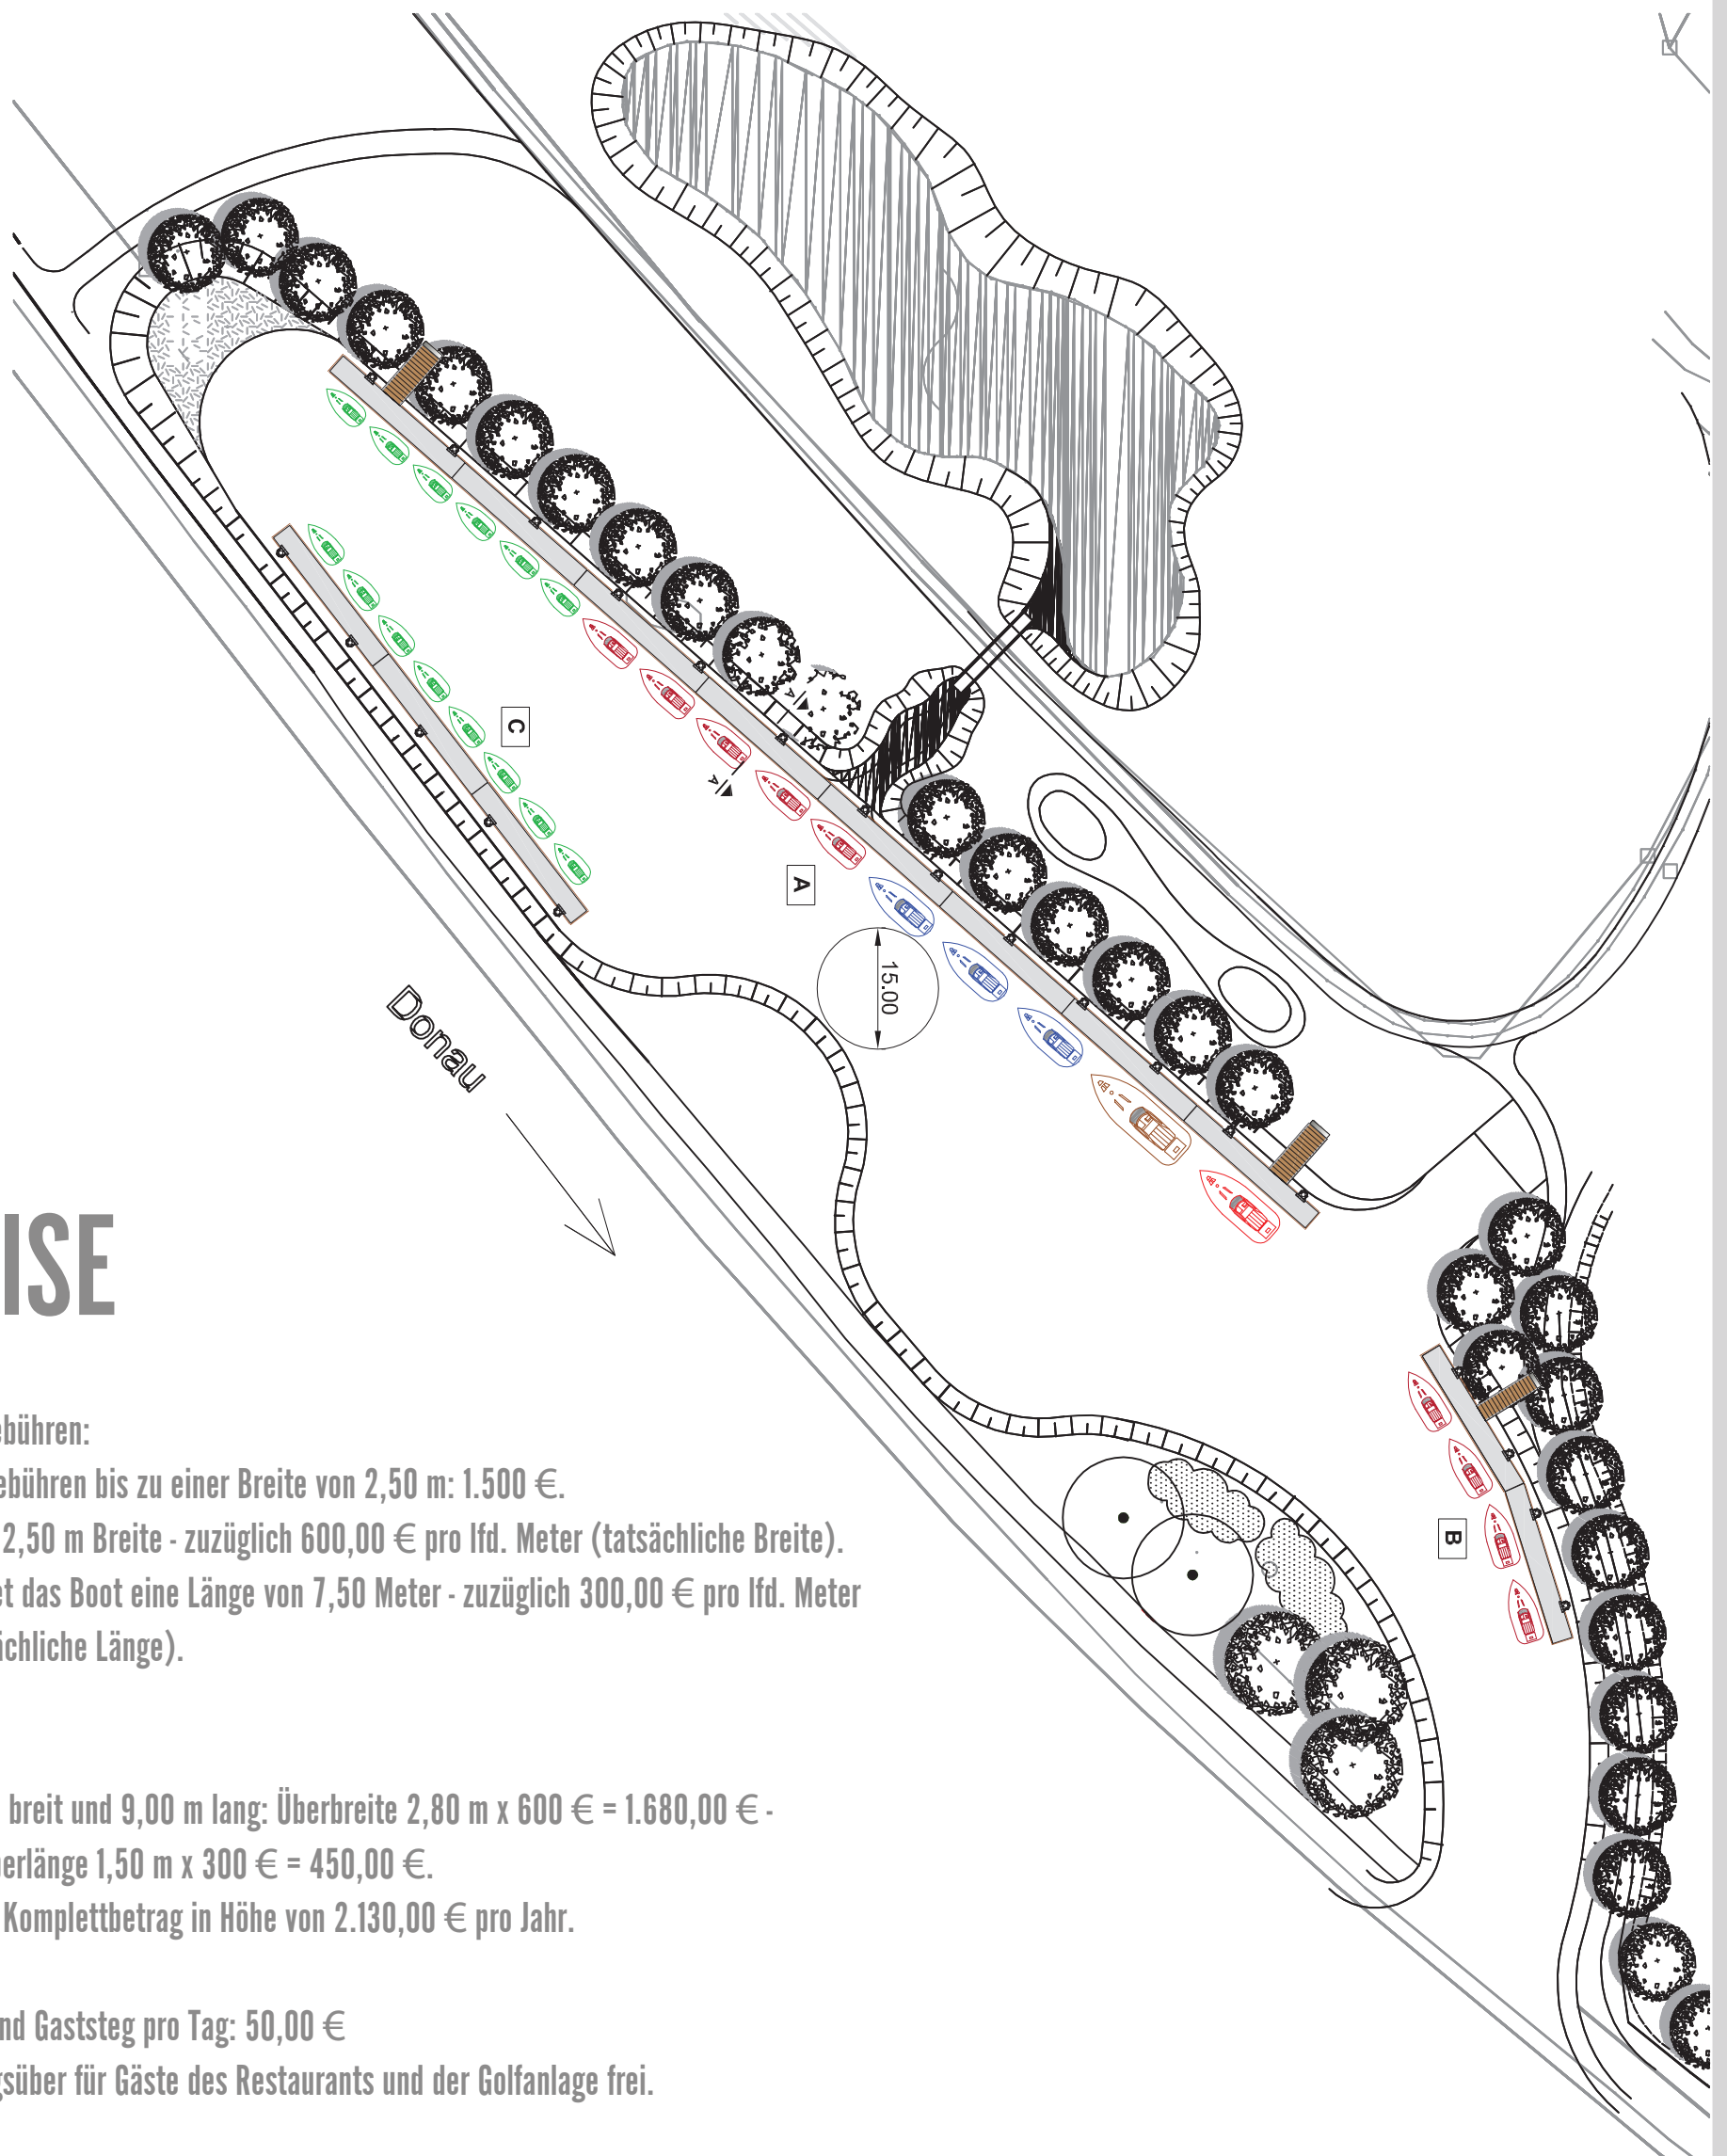

GOLF & YACHTCLUB

GUT MINORITENHOF

PREISE

Liegeplatzgebühren:

Grundliegegebühren bis zu einer Breite von 2,50 m: 1.500 €.

Ab mehr als 2,50 m Breite - zuzüglich 600,00 € pro lfd. Meter (tatsächliche Breite).

Überschreitet das Boot eine Länge von 7,50 Meter - zuzüglich 300,00 € pro lfd. Meter Länge (tatsächliche Länge).

Beispiel:

Boot 2,80 m breit und 9,00 m lang: Überbreite 2,80 m x 600 € = 1.680,00 € -
zuzüglich Überlänge 1,50 m x 300 € = 450,00 €.

Ergibt einen Komplettbetrag in Höhe von 2.130,00 € pro Jahr.

Slipanlage und Gaststeg pro Tag: 50,00 €

Gaststeg tagsüber für Gäste des Restaurants und der Golfanlage frei.